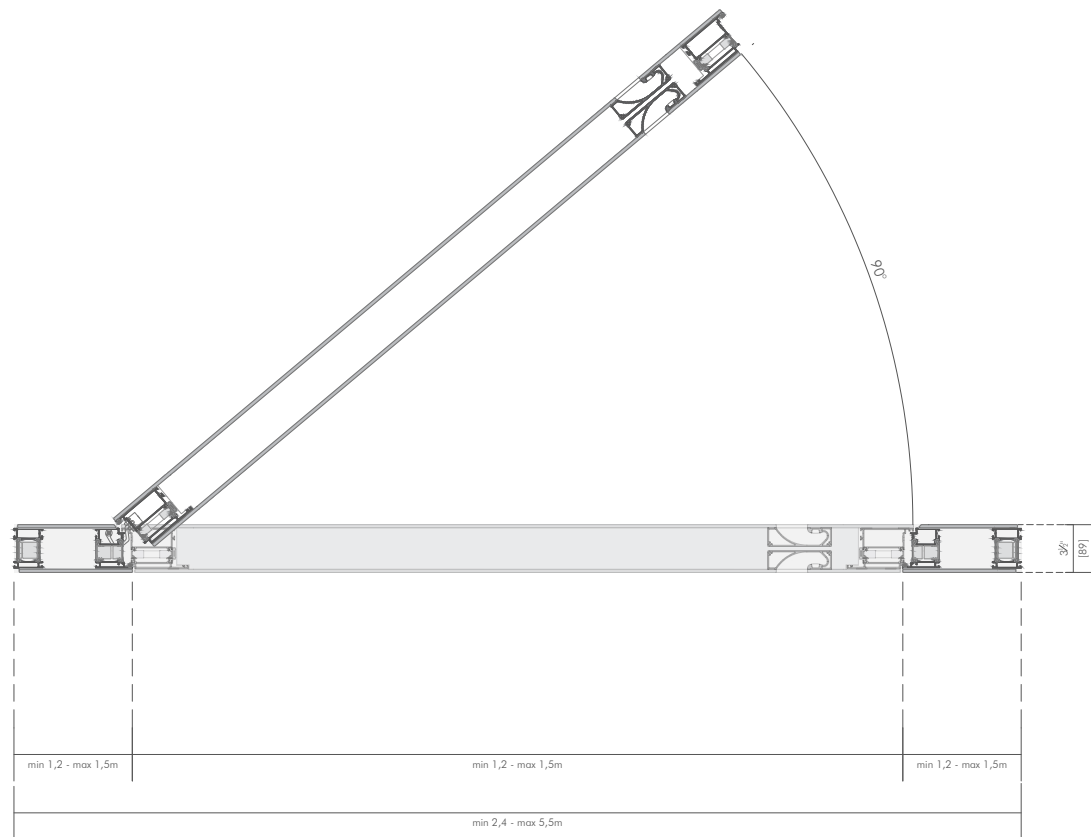

Opening Variants

INSIDE LEFT Hinged doors designed with an inside left opening exude a refined presence while ensuring seamless integration into your space. Doors are complemented by top-quality hinges that are fully adjustable in three axes, guaranteeing a smooth and silent operation.