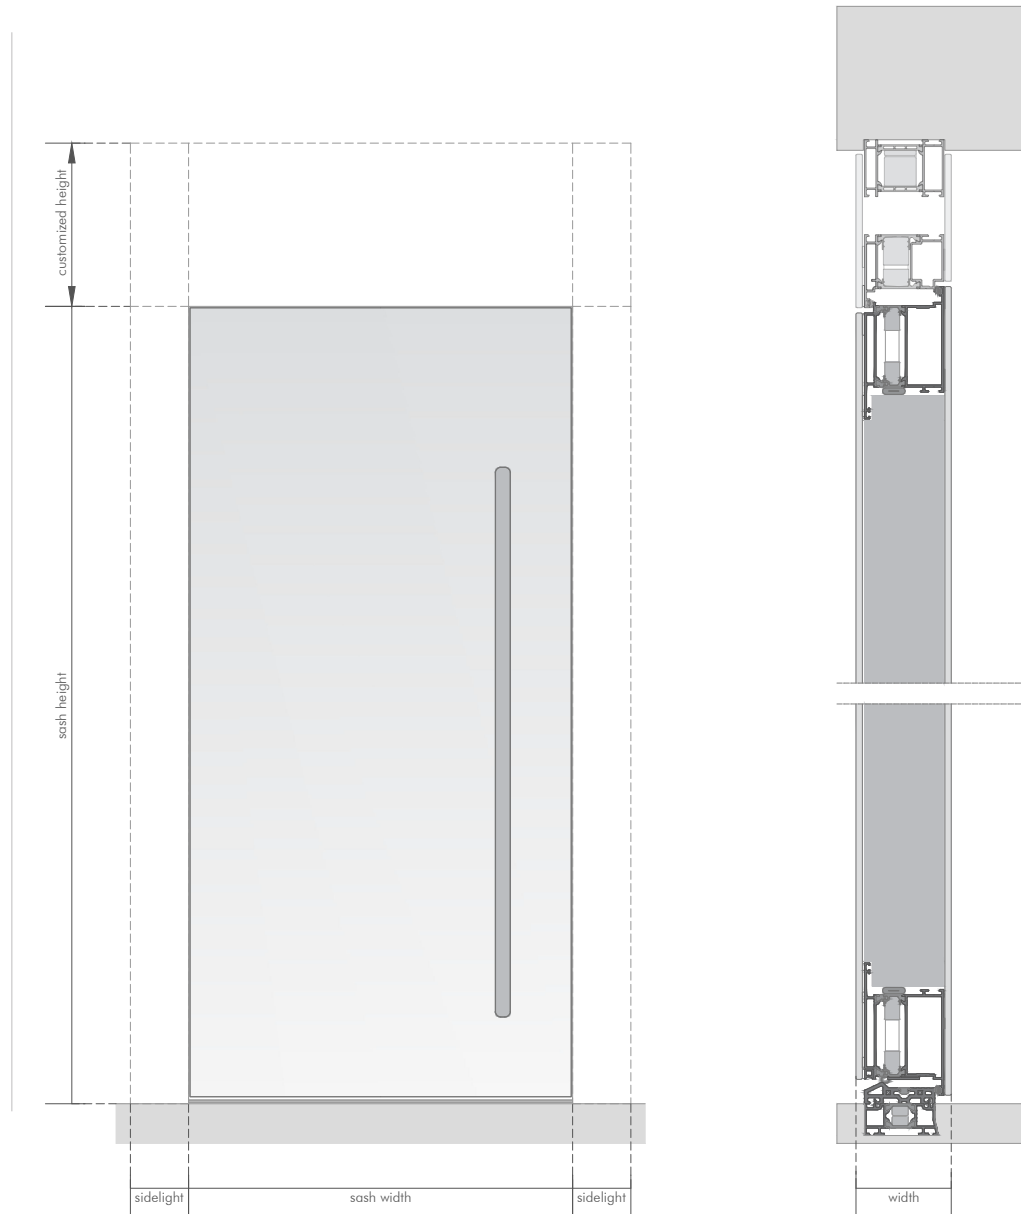

Frame Variants

MONUMENTAL

The grandeur of the monumental frame adds a striking visual element to the entryway, making a bold statement that underscores the importance of the entrance. Its robust construction and refined design contribute to a powerful first impression.