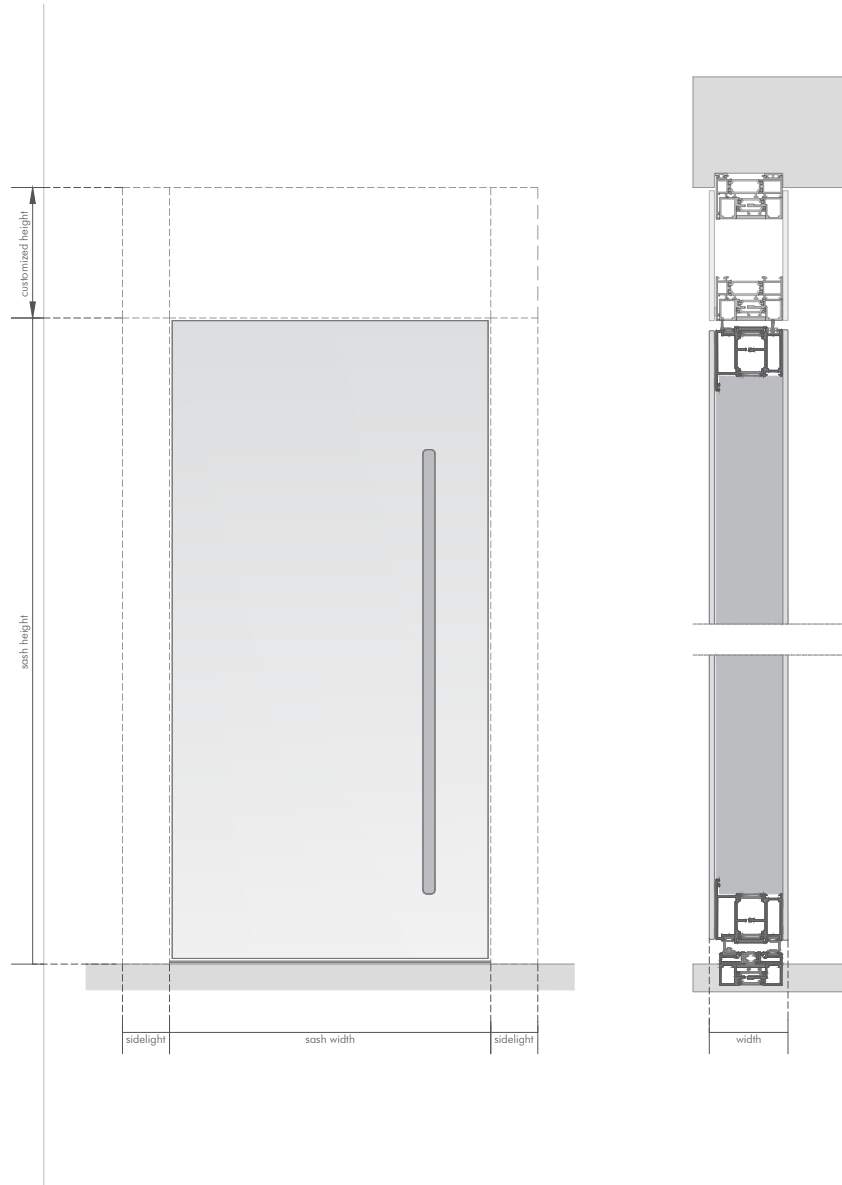

Frame Variants

MONUMENTAL

The grandeur of the monumental frame adds a striking visual element to the entryway, making a bold statement that underscores the importance of the entrance. Its robust construction and refined design contribute to a powerful first impression.